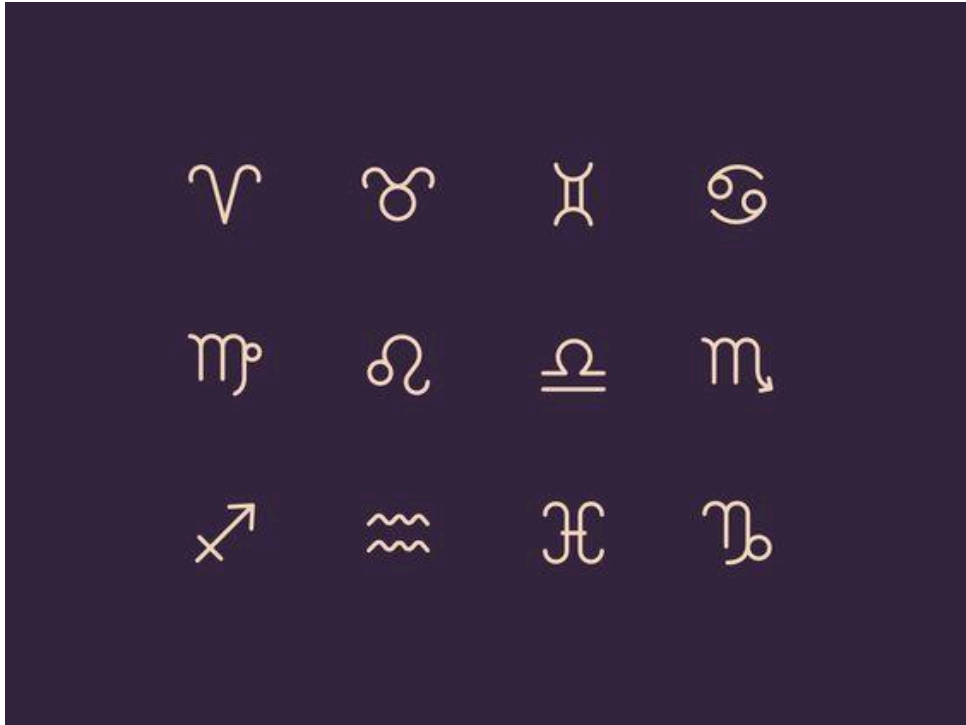

<https://i.pinimg.com/564x/de/ef/b1/deefb1c6c8fef954dad37ba5ee0704d4.jpg>

Rak

Raci sú niekedy až príliš **senzitívni**, vďaka čomu dokážu až príliš súcitiť s druhými. To však môže mať negatívny vplyv na ich samotné bytie. Ako ochranu odporúčame **avanturín**, prípadne **karneol**.

Lev

Sebadôvera a hrdosť - stručná, ale presná charakteristika Leva, ktorý má často **dominantné postavenie** v spoločnosti. Pre budovanie rešpektu odporúčame siahnuť po **rubíne**, **smaragde** alebo aj **granáte**.

Panna

Analytické myslenie a **praktickosť** sú typickými vlastnosťami Panny. V prípade ťažkostí im dokáže pomôcť **tigrie oko**, **jaspis** alebo **citrín**.

Váhy

Váhy síce túžia po **harmonickom a bezkonfliktnom živote**, ich váhavosť však často zapríčiní pravý opak. Pri problémoch rozhodne pomôže **magnezit**, ale aj **ruženín**.

Škorpión

Intenzívne, vášnivé znamenie, ktoré sa vyznačuje **charizmou**, neskonalou **prítlačivosťou** a ohromnou **sexualitou**. Často ich však trápia problémy spojené s intimitou, vzťahmi a láskou.